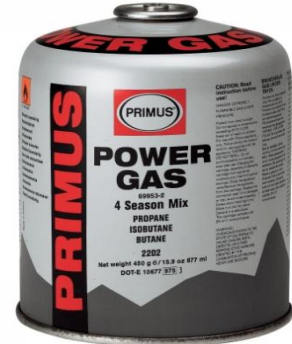

CAMPINGGAZ Cylinder R 901
Navulbare cylinder
butaan - 400 g
Cylinder R 904
butaan - 1800 g
Cylinder R 907
butaan - 2875 g

OVERZICHT GASCARTRIDGES

COLEMAN 190g But/Prop Cartridge
grootte: Ø 90 x 85 mm, 240 g (bruto)
Prik cartouche butaan/propaan

COLEMAN Coleman 100 Cartridge
grootte: Ø 90 x 70 mm, 175 g (bruto)
Schroefcartouche butaan/propaan
(70/30) - 100 g

COLEMAN Coleman 250 Cartridge
grootte: Ø 105 x 90 mm, 345 g (bruto)
Schroefcartouche butaan/propaan
(70/30) - 220 g

COLEMAN Coleman 500 Cartridge
grootte: Ø 105 x 160 mm, 598 g (bruto)
Schroefcartouche butaan/propaan
(70/30) - 455 g

OVERZICHT GASCARTRIDGES

PRIMUS

Gaspatroon Powergas 230g
grootte: Ø 108 x 85 mm, 390 g (bruto)
Schroefcartouche butaan/(iso-)propan
(50/25/10) - 230 g

PRIMUS

Gaspatroon Powergas 230g
grootte: Ø 108 x 137 mm, 645 g (bruto)
Schroefcartouche butaan/(iso-)propan
(50/25/10) - 450 g

GASTEK

Gastek Camp 230
grootte: Ø 110 x 89 mm, 360 g (bruto)
Schroefcartouche butaan/(iso-)propan
(72/22/6) - 230 g